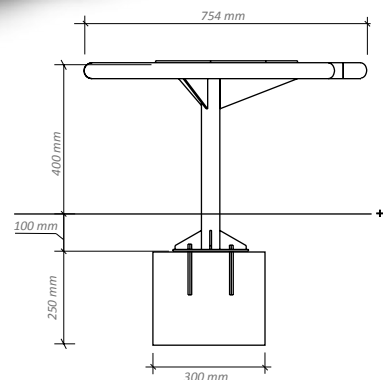

Fastmarkgjutning: 1 st

300 x 300 x 250 mm

Vikt: 25 kg

Max belastning: 329 kg

Max antal barn: 4

Färg: Ral färgsystem

Design: Frédéric Iriarte

© Exklusiv upphovsrätt ARTOTEC AB

Skrubbara fastmarkgjutning

Fallutrymme
5,87 m²

För mer
information,
fråga oss!