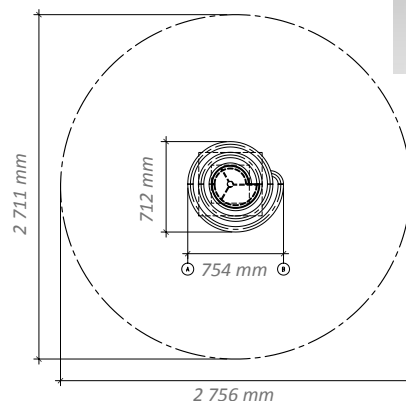

Fastmarkgjutning: 1 st

300 x 300 x 250 mm

Vikt: 25 kg

Max belastning: 329 kg

Max antal barn: 4

Färg: Ral färgsystem

Design: Frédéric Iriarte

© Exklusiv upphovsrätt ARTOTEC AB

Skrubbara fastmarkgjutning

Fallutrymme
5,87 m²

För mer
information,
fråga oss!