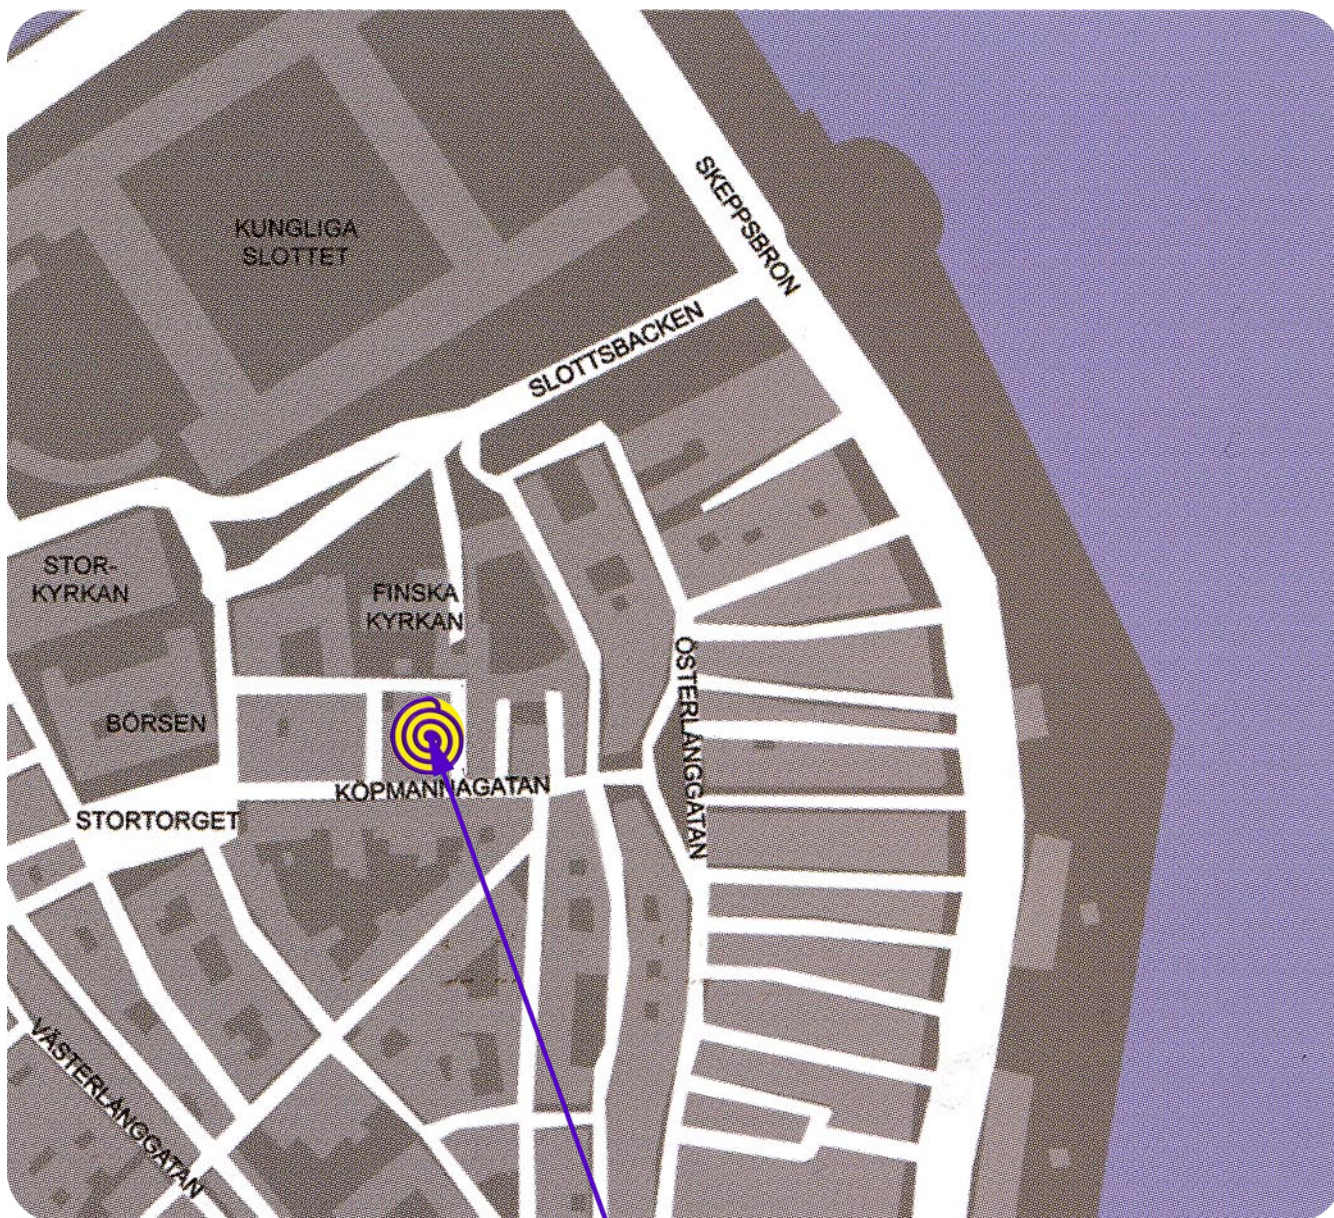

[se karta på baksida](#)

Gamla Stan Stockholm

Besöksadress SHOWROOM

Studio Moment AB  
Skeppar Olofs Gränd 3  
111 31 STOCKHOLM  
Tel: 08 22 88 05

Alla dagar 10.00 - 17.00  
från onsdagen den 1 april  
till torsdagen den 9 april 2009