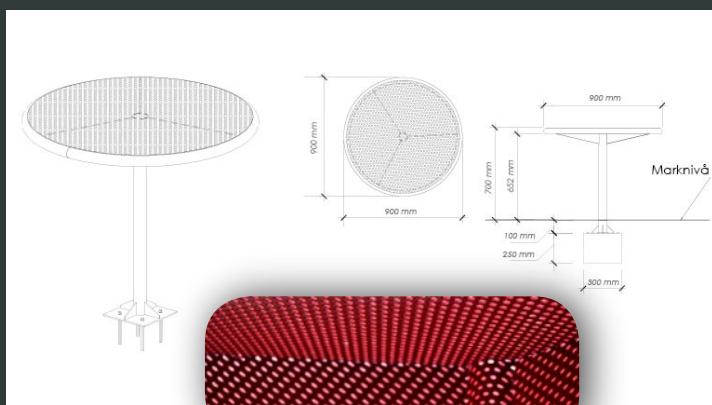

Självrengörande enkelt
och tillgänglig för alla

PICKNICKBORD PICNICULYS

Tillverkat med metallrör och perforerad plåt

- **Diam:** 900 mm
- **Total höjd:** 700 mm
- **Längd och höjd** kan specialbeställas

1 betong fundament
300 x 300 x 250 mm

Vikt: 23 kg
Max belastning: 475 kg
Kulör: Ral färgsystem
Korrosivitetssklass: BSK 99 C4

Design : Frédéric Iriarte
© Exklusiv upphovsrätt ARTOTEC AB

200 kulörer RAL system