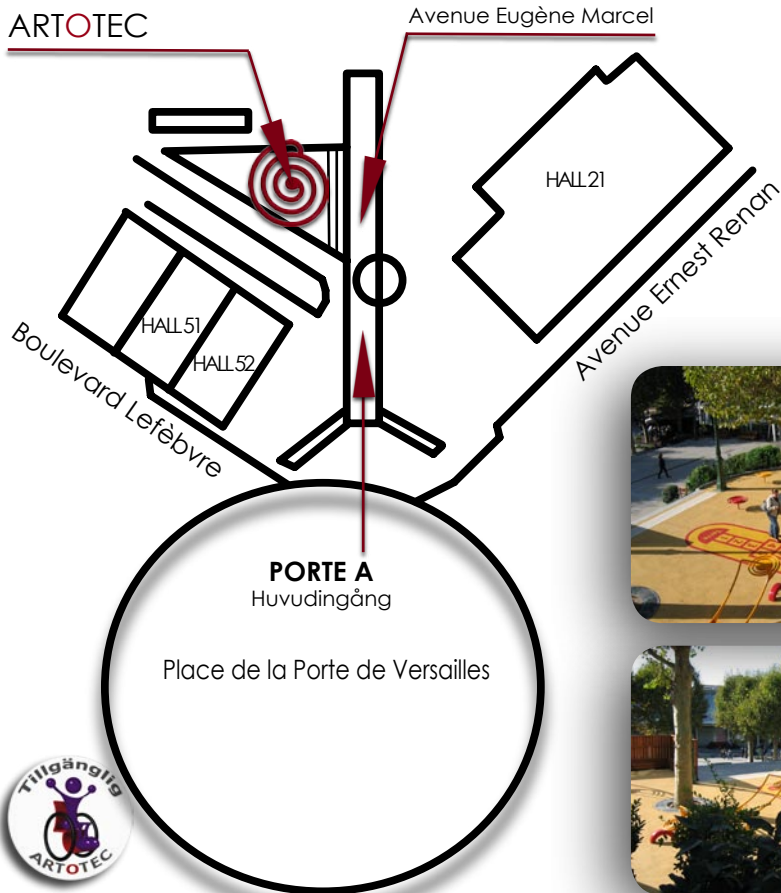

**ARTOTEC** konstnärlig närvaro *in situ* vid **Salon des Maires et des Collectivités Locales 2011**

Utställning vid Parc des Expositions, Porte de Versailles i Paris.

En permanent installation att upptäcka!